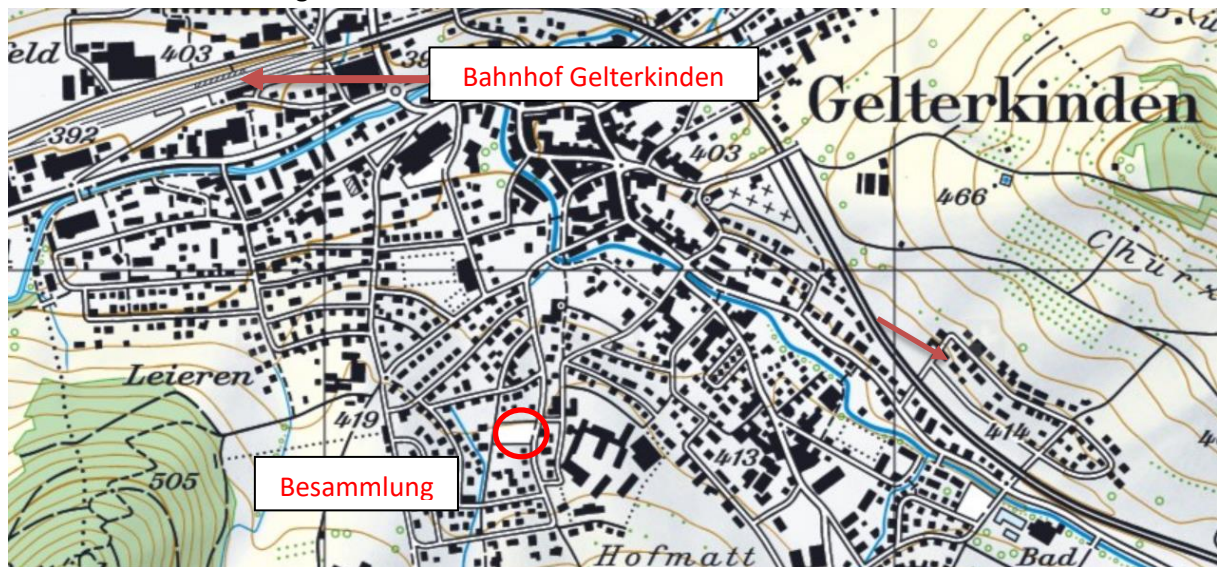

Besammlung: Parkplatz Sekundarschule Gelterkinden

Anreise ÖV:

Anreise über den Bahnhof Gelterkinden, danach Fussmarsch 5-10 Min

Parkplatz:

Direkt beim Besammlungsort

Organisation

OLV Baselland

Karte

Einsteiger

OL Läufer

Erkennen von Teilstrecken mit wenig und viel Karteneinsatz

Durch einen Schneeball OL soll bewusst zwischen Teilstrecken mit sehr starkem Kartenkontakt und physischen Teilstrecken ohne grosses kartenlesen unterschieden werden.