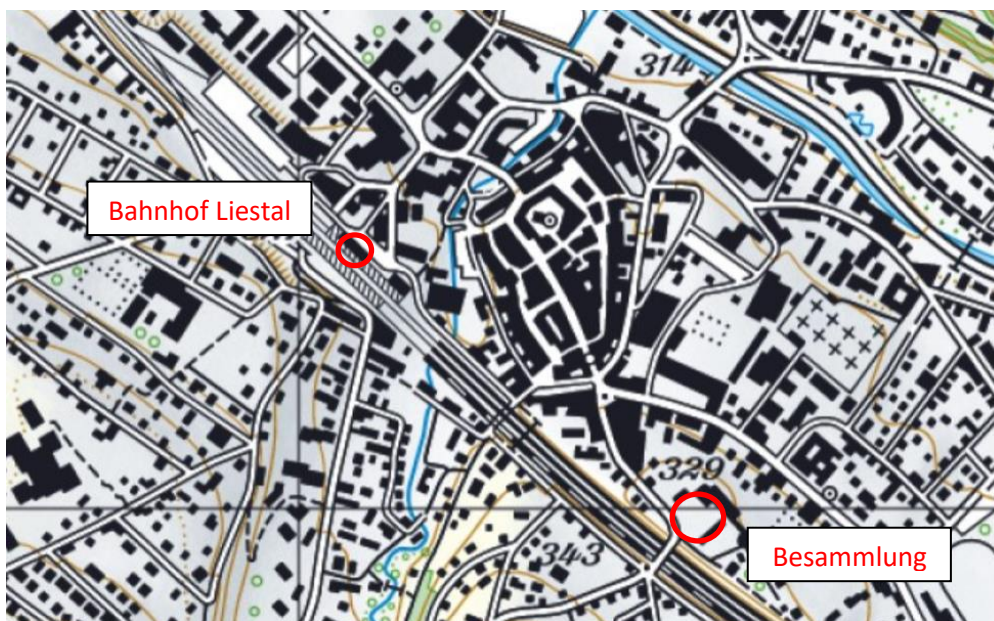

Besammlung: Sekundarschulhaus Burg Liestal

Anreise ÖV: Per Zug bis Liestal Bahnhof, danach Fussmarsch 5 Min

Parkplatz: Direkt beim Besammlungsort und im Quartier

Organisation	OLV Baselland
Karte	Liestal 2014, 1:4'000, 5m
Trainingsbezeichnung	Sprint Training
Erster Start	18.15
Besonderes:	Stadt OL