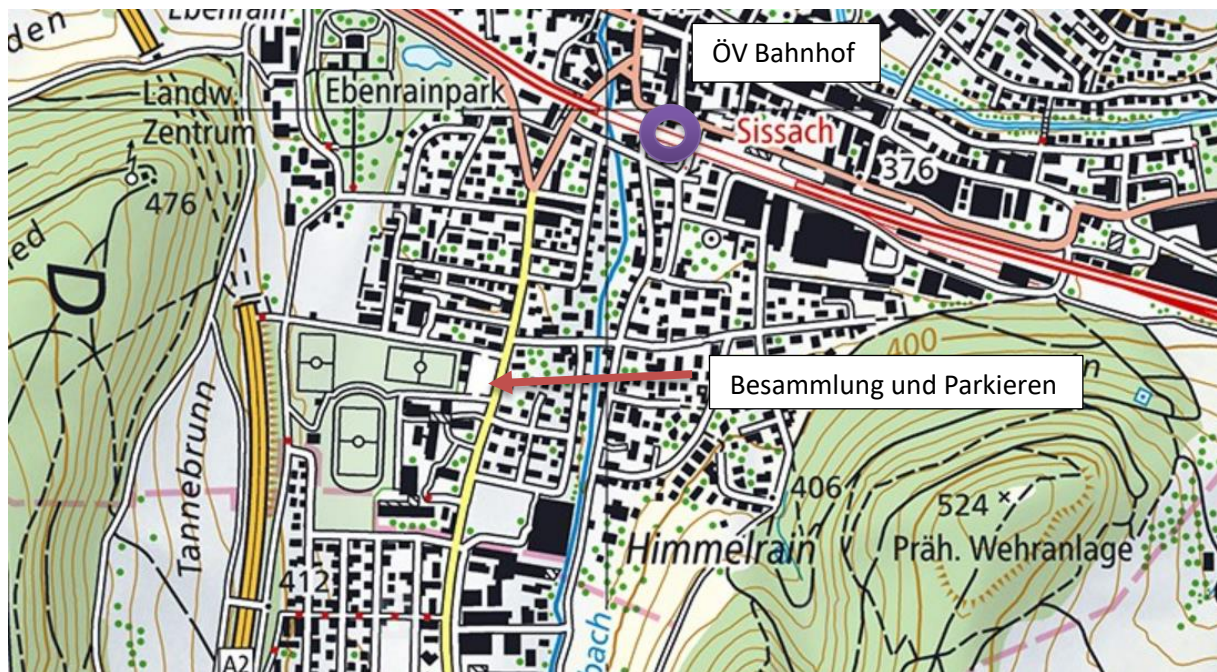

# Trainingsinfo

Mittwoch, 25.09.19

**Besammlng:** Parkplatz Sekundarschule Sissach Tannenbrunn

**Anreise ÖV:**

Fussmarsch ab Sissach Bahnhof oder Bus bis Sissach, Sekundarschule

Organisation

Bahnlegung

Karte

Trainingsbezeichnung

Erster Start

Besonderes:

OLV Baselland

Sandro Brogli

Sissach Tannenbrunn Ebenrain, 1:3'000, Stand  
2014

Abschluss Sprintstaffel

18:30