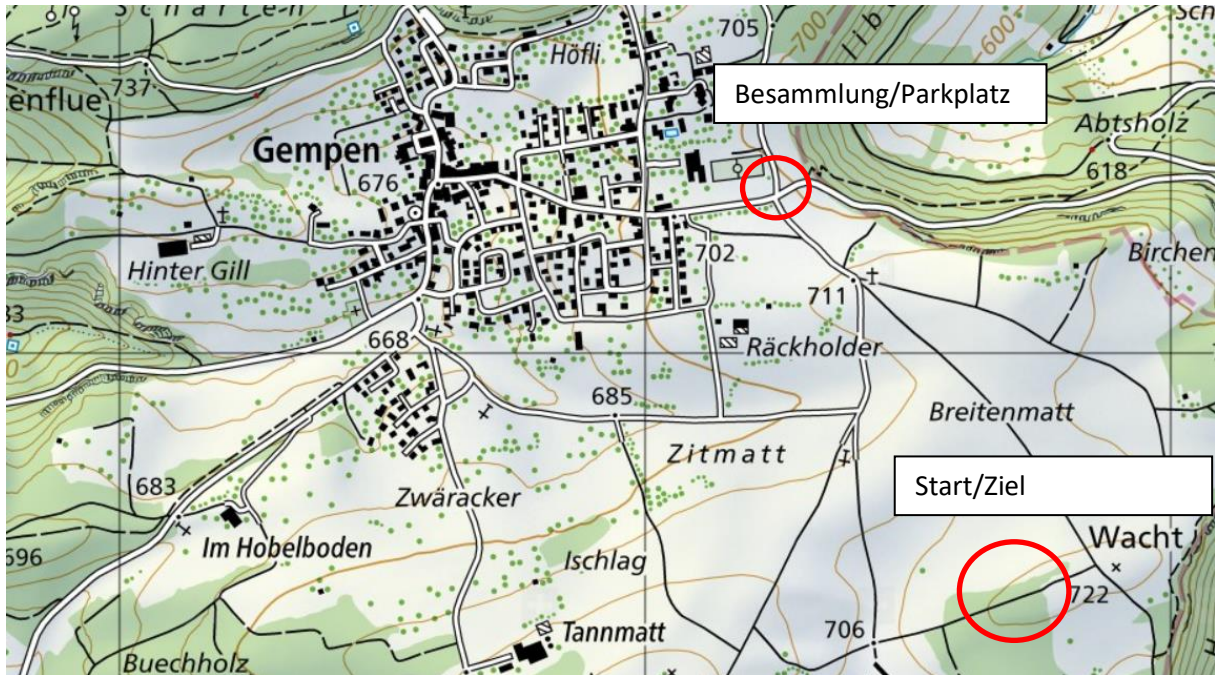

OLV Baselland

OLG Basel

ol nachwuchskader  
nordwestschweiz

Kader NWS

OLG Kakowa

OLK Fricktal

# Trainingsinfo

Mittwoch, 05.5.21

**Besammlung:** Parkplatz Passhöhe Gempen, Gempen.

**Anreise ÖV:** Bus bis Gempen Dorf, von dort kurzer Fussmarsch.

Organisation

OLV Baselland

Karte

Bürenflueh, 1:10'000, 5m, Stand 2015

Trainingsbezeichnung

Richtung

Erster Start

18.15

Besonderes:

-