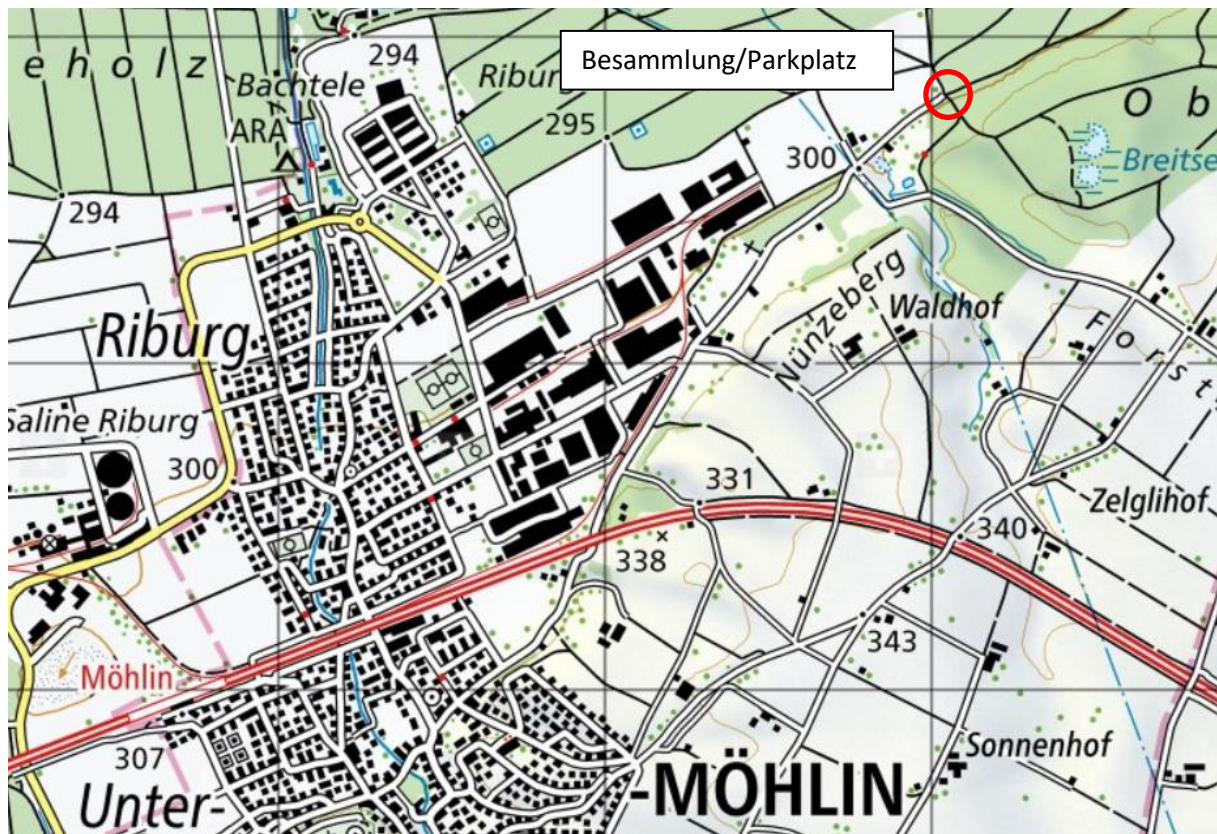

# Trainingsinfo

Dienstag/Mittwoch, 1/2.Juni.21

**Besammlng:** Parkplatz Möhlin "Im Burstel"

**Anreise ÖV:** Schwierige Erreichbarkeit mit ÖV, bitte mit Autofahrer organisieren. Ab Bahnhof Möhlin 3 Kilometer

Organisation	OLV Baselland
Karte	Forst Möhlin
Trainingsbezeichnung	Multitechnik
Besammlng/Erster Start	18:00/18.15

Trainingsbeschreib: Es werden 3 Schlaufen absolviert, bei welchen jeweils eine andere Technik im Vordergrund steht. Dabei gibt es je eine Schlaufe zum Thema Vegetation, Kompass und Höhenkurven.

Trainingslänge 7.1 Km